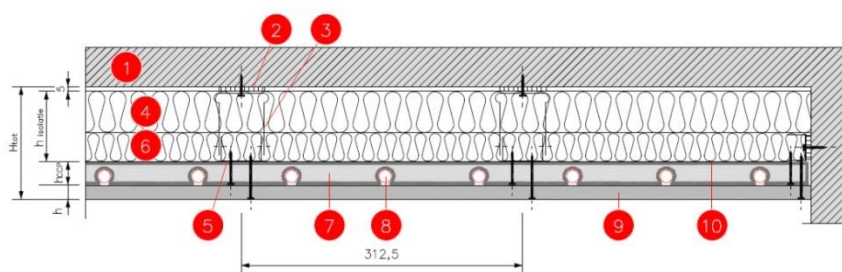

Toepassing voor buitenwanden

■ Omschrijving

De vormgeving van de ClimaComfort® panelen maken een optimale leidingmontage mogelijk. De systeemleiding X-PERT S5®+ wordt op de vloer, aan de wand en het plafond gewoon vastgeklikt. Om bochten te maken heeft Roth een kopelement dat in de systeemplaat is ingewerkt. Dit vergemakkelijkt de installatie aan wand en plafond aanzienlijk, daar de componenten in de juiste positie worden gehouden.

■ Opbouw

h	12,5 mm
h_{CCP}	25 mm
$h_{isolatie}$	60 mm
H_{tot}	102,5 mm

- | | | | |
|---|------------------------------|----|-----------------------------|
| 1 | Buitenwand | 6 | Isolatie WLG 035 |
| 2 | Aansluitdichting | 7 | Roth ClimaComfort Paneel 14 |
| 3 | Kruisverbinder voor CD 60/27 | 8 | Roth Systeemleiding 14 mm |
| 4 | Isolatie WLG 035 | 9 | Droogbouw plaat |
| 5 | CD Profiel 60/27 | 10 | Dampscherm |

■ Technische eigenschappen

ClimaComfort® Paneel systeem	
Diameter leidingen [mm]	14
Verlegafstanden [cm]	10,3 / 20,7 / 31,2
Minimum opbouwhoogte [mm]	102,5 (incl. 85 mm isolatie)
Toepassing	Wandverwarming

■ Droogbouw platen

Droogbouw platen	
Fermacell Powerpanel H2O	Afmetingen: 1250 x 1000 x 12,5 of 1250 x 2600 x 12,5 of 1250 x 3000 x 12,5 mm Gewicht: 12,5 kg/m ² Thermische geleidbaarheid $\lambda_R = 0,173$ W/mK
Gyproc Climafit 10 mm	Afmetingen: 1250 x 2000 x 10 mm Gewicht: 8,5 kg/m ² Thermische geleidbaarheid $\lambda_R = 0,54$ W/mK
Gyproc RB 12,5 mm	Afmetingen: 1250 x 2000 x 12,5 of 1250 x 2500 x 12,5 of 1250 x 2600 x 12,5 of 1250 x 3000 x 12,5 mm Gewicht: 8,5 kg/m ² Thermische geleidbaarheid $\lambda_R = 0,25$ W/mK
Knauf K713	Afmetingen: 1250 x 2000 x 10 mm Gewicht: 10,2 kg/m ² Thermische geleidbaarheid $\lambda_R = 0,30$ W/mK